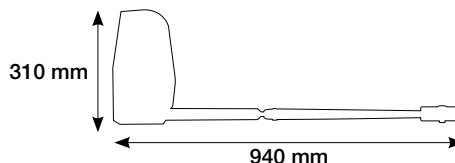

Dimensiones / Dimensions / Dimensions

Ref.: P4KARM000

Para puertas batientes de hasta 200 kg.

Automatismo electromecánico de brazo articulado 24V dc para puertas batientes, uso residencial para puertas de un máximo de 2m de ancho. Se suministra un kit completo de fácil instalación, incluye detector de obstáculos.