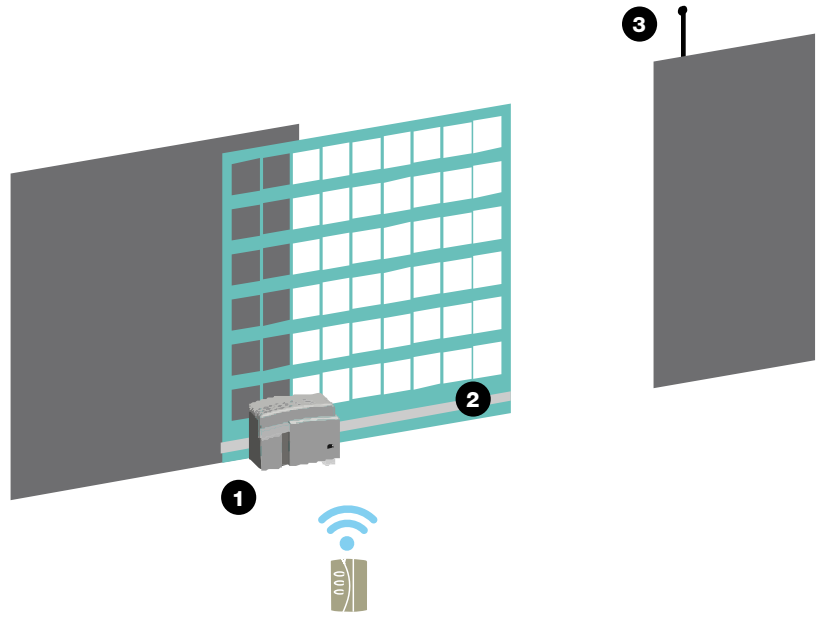

KIT

mini marathon

Para automatizar de la forma más rápida y económica su puerta, nada mejor que adquirir nuestro producto KIT, donde encontrará todo lo necesario para una automatización básica.

Per automatizzare nel modo più rapido ed economico possibile la vostra porta, non c'è niente di meglio che acquistare il nostro prodotto KIT, nel quale troverete tutto ciò che serve per un'automatizzazione di base.

Para automatizar da forma mais rápida e económica a sua porta, nada melhor do que adquirir o nosso produto KIT, onde encontrará tudo o que é necessário para uma automatização básica.