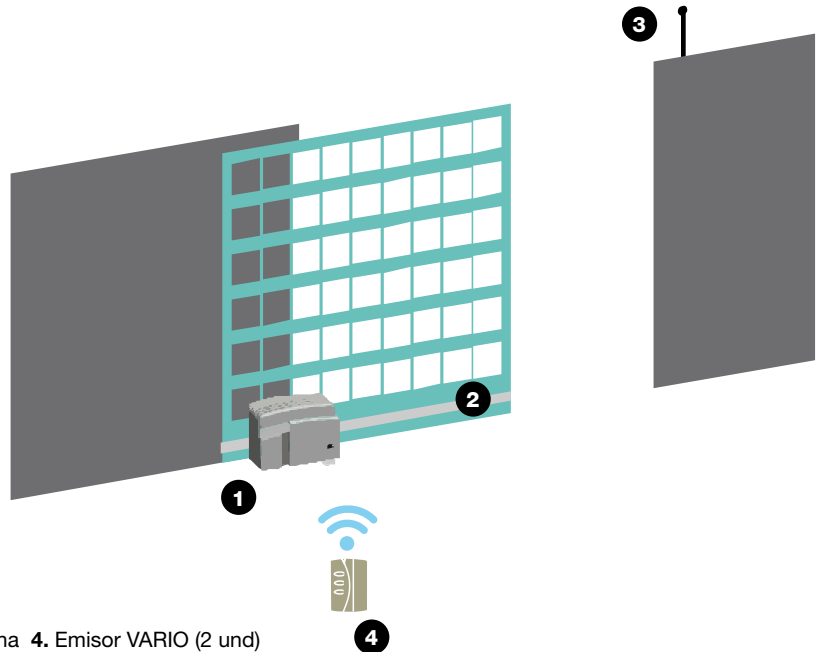

*Pour automatiser votre porte de manière rapide et économique, rien de mieux que notre produit KIT qui vous permettra d'acquérir tout ce dont vous avez besoin pour une automatisation de base.*

1. mini marathon 2. cremallera de 3m 3. antena 4. Emisor VARIO (2 und)  
 1. mini marathon 2. 3m rack. 3. antenna 4. VARIO Transmitter (2 units)  
 1. mini marathon 2. Crémaillère de 3 m 3. Antenne 4. Émetteur VARIO (2 unités)