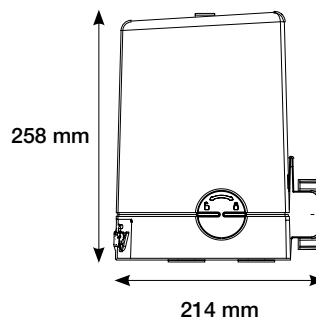

runner 500

new Producto Nuevo | New Product | Produit nouveau

RF Radiofrecuencia | Radio frequency | Radiofréquence

KIT Producto KIT | KIT product | Produit KIT

230V Alimentación 230v | Power supply 230v | Alimentation 230v

24V Motor 24V | 24V motor | Moteur 24V

24x365 Uso intensivo | Intensive use | Usage intensif

® Producto Patentado | Patented product | Produit breveté

Dimensiones / Dimensions / Dimensions

Ref.: consultar

Para puertas correderas de hasta 500 kg.

Automatismo para puertas correderas residenciales de hasta 500 kg equipado con motor de 24V con electrónica incorporada. Presentado en un completo kit que incluye cremallera, lámpara de destellos, fotocélula y dos emisores. Fácil instalación y programación. Posibilidad de desbloqueo manual. Ampliación de la instalación con el kit Solar compuesto por batería más placa solar.

For sliding doors up to 500 kg.

Automatic mechanism for residential sliding doors up to 500 kg equipped with a 24V motor with built-in electronics. Comes as a full kit that includes a rack, flash-light lamp, photocell and two transmitters. Easy to install and program. Optional manual release. Extend the installation with a Solar kit containing a battery and solar panel.

Pour portes coulissantes pesant jusqu'à 500 kg.

Automatisme pour portes coulissantes résidentielles pesant jusqu'à 500 kg, équipé d'un moteur de 24 V avec l'électronique intégrée. Présenté dans un kit complet comprenant une crémaillère, une lampe clignotant, une photocellule et deux émetteurs. Installation et programmation faciles. Possibilité de débrayage manuel. Agrandissement de l'installation avec le kit solaire constitué d'une batterie plus la plaque solaire.

Características Técnicas / Technical Features / Caractéristiques Techniques

	runner 500
alimentación / power supply / alimentation	230v - motor 24v
potencia / power / puissance	4,5W
máx. maniobras día / max. manoeuvres day / n° maximum manoeuvres jour	20
modo automático / automatic mode / mode automatique	Si
n° de emisores programados / no. of programmed transmitters / n° d'émetteurs programmés	32
temperatura / temperature / température	-20° C / 50° C
detección automática de obstáculos / automatically detects obstacles / détection automatique des obstacles	Si
carrera máxima / maximum stroke / course maximum	8m
peso / weight / poids	8.1 kg
velocidad de puerta / door speed / vitesse porte	3m/16s (normal) - 3m/11s (rápida) 3m/16 (normal) - 3m/11s (fast) 3m/16 (normal) - 3m/11s (rapide)
peso max puerta / maximum door weight / poids maxi. porte	500 kg