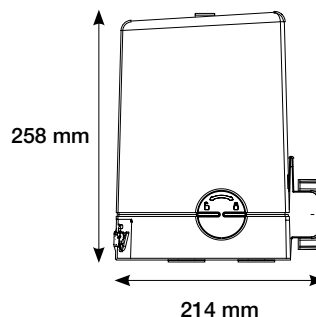

runner 500

- new Producto NUEVO | Prodotto NUEVO | Produto NOVO
- RF Radiofrecuencia | Radiofrequenza | Radiofrequência
- KIT Producto KIT | Prodotto KIT | Produto KIT
- 230V Alimentación 230v | Alimentazione 230v | Alimentação 230v
- 24V Motor 24V | Motore 24V | Motor 24V
- 24x365 Uso intensivo | Uso intensivo | Uso intensivo
- ® Producto Patentado | Prodotto Brevettato | Produto Patentado

Dimensiones / Dimensioni / Dimensões

Ref.: consultar

Para puertas correderas de hasta 500 kg.

Automatismo para puertas correderas residenciales de hasta 500 kg equipado con motor de 24V con electrónica incorporada. Presentado en un completo kit que incluye cremallera, lámpara de destellos, fotocélula y dos emisores. Fácil instalación y programación. Posibilidad de desbloqueo manual. Ampliación de la instalación con el kit Solar compuesto por batería más placa solar.

Per porte scorrevoli di fino 500 kg.

Automatismo per porte scorrevoli residenziali di fino 500 kg dotato di motore da 24V con elettronica incorporata. Presentato in un completo kit che include cremagliera, lampeggiatore, fotocellula e due emettitori. Facile installazione e programmazione. Possibilità di sblocco manuale. Ampliamento dell'installazione con il kit Solare composto da batteria più pannello solare.

Para portas de correr com um peso até 500 kg.

Automatismo para portas de correr residenciais até 500 kg equipado com motor de 24 V com electrónica integrada. Apresentado num completo kit que inclui cremalheira, lâmpada de lampejos, fotocélula e dois emissores. De fácil instalação e programação. Possibilidade de desbloqueio manual. Ampliação da instalação com o Kit Solar composto por bateria mais placa solar.

Características Técnicas / Caratteristiche Tecniche / Características Técnicas

	runner 500
alimentación / alimentazione / alimentação	230v - motor 24v
potencia / potenza / potência	4,5W
máx. maniobras día / massimo manovre giorno / máximo manobras día	20
modo automático / modo automatico / modo automático	Si
nº de emisores programados / nº di emettitori programmati / n.º de emissores programados	32
temperatura / temperatura / temperatura	-20° C / 50° C
detección automática de obstáculos / rilevamento automatico di ostacoli / detecção automática de obstáculos	Si
carrera máxima / corsa massima / curso máximo	8m
peso / peso / peso	8.1 kg
velocidad de puerta / velocità della porta / velocidade da porta	3m/16s (normal) - 3m/11s (rápida) 3m/16 (normale) - 3m/11s (rapida) 3m/16 (normal) - 3m/11s (rápida)
peso max puerta / peso max della porta / peso máx. da porta	500 kg