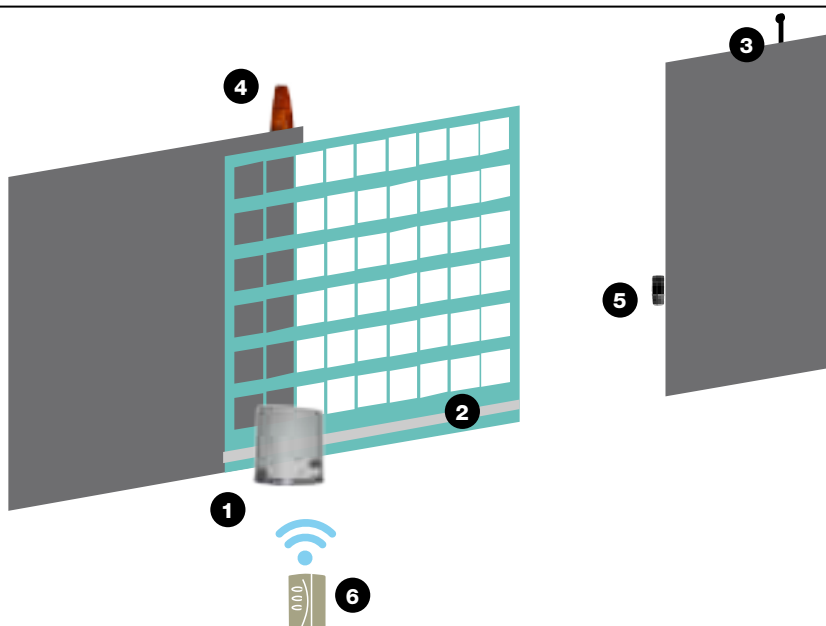

KIT

runner 500

Para automatizar de la forma más rápida y económica su puerta, nada mejor que adquirir nuestro producto KIT, donde encontrará todo lo necesario para una automatización básica.

There is no better way to automate your door quickly and cost-effectively than to get our KIT product, where you will find everything you need for basic automation.

Pour automatiser votre porte de manière rapide et économique, rien de mieux que notre produit KIT qui vous permettra d'acquérir tout ce dont vous avez besoin pour une automatisation de base.

1. runner 2. cremallera de 4m 3. antena 4. lámpara destellos 5. fotocélula 6. Emisor VarioSecure (2 und)

1. runner 2. 4m rack 3. antenna 4. flash-light lamp 5. photocell 6. VarioSecure Transmitter (2 units)

1. runner 2. Crémaillère de 4 m 3. Antenne 4. Lampe clignotant 5. Photocellule 6. Émetteur VarioSecure (2 unités)

Ref.: P3KFREC000

Accesorios - Accessories - Accessoires

Cremallera metálica M4 long 290 cm

M4 metallic rack, 290cm long

Crémaillère métallique M4 long. 290 cm

Ref.: 2000279960 ●