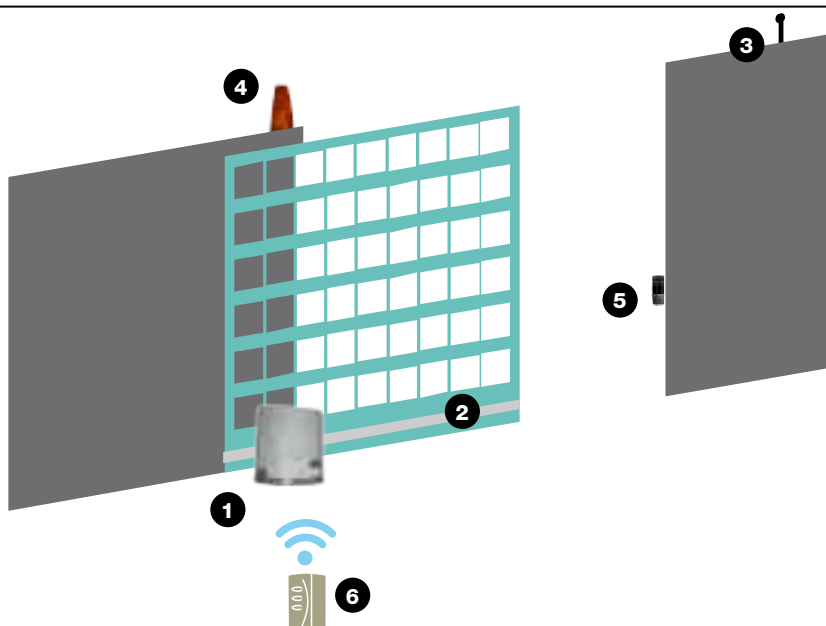

KIT

runner 500

Para automatizar de la forma más rápida y económica su puerta, nada mejor que adquirir nuestro producto KIT, donde encontrará todo lo necesario para una automatización básica.

Per automatizzare nel modo più rapido ed economico possibile la vostra porta, non c'è niente di meglio che acquistare il nostro prodotto KIT, nel quale troverete tutto ciò che serve per un'automatizzazione di base.

Para automatizar da forma mais rápida e económica a sua porta, nada melhor do que adquirir o nosso produto KIT, onde encontrará tudo o que é necessário para uma automatização básica.

1. runner 2. cremallera de 4m 3. antena 4. lámpara destellos 5. fotocélula 6. Emisor VarioSecure (2 und)
  1. runner 2. cremagliera di 4m 3. antenna 4. lampeggiatore 5. fotocellula 6. Radiocomando VarioSecure (2 unità)
  1. runner 2. cremalheira de 4 m 3. antena 4. lâmpada de lampejos 5. fotocélula 6. Emissor VarioSecure (2 u.)

Ref.: P3KFREC000

Accesorios - Accessori - Acessórios

Ref.: 2000279960 ●

Ref.: PASPID0050 ●