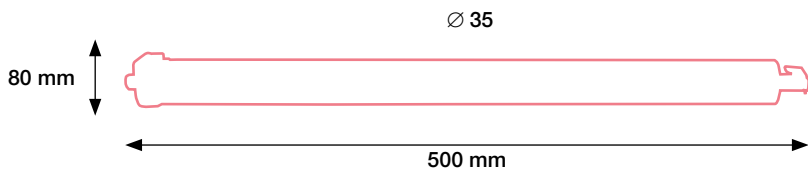

Motor tubular para persianas de diámetro Ø 35.

Uma nova geração de motores tubulares adequados para tubo de Ø 35, tanto de persianas como de toldos, podendo ser accionados através de botoneira e de emissor de controlo remoto.

Dimensiones / Dimensioni / Dimensões