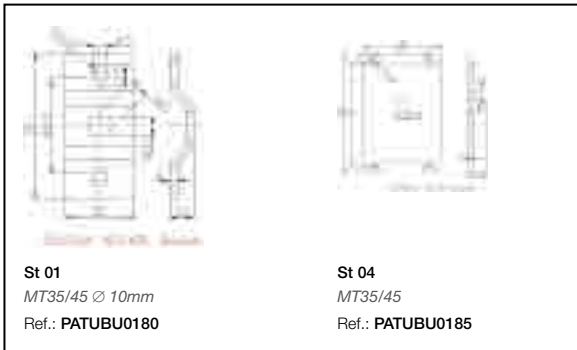

Soportes - Supports - Supports

St 01
MT35/45 Ø 10mm
Ref.: PATUBU0180

St 04
MT35/45
Ref.: PATUBU0185