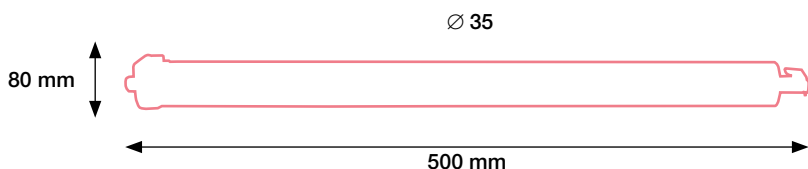

Moteur tubulaire pour persiennes de Ø 35 de diamètre.

Une nouvelle génération de moteurs tubulaires adaptés aux tubes de Ø 35 pour les persiennes et les stores. Il est possible de les commander à l'aide d'un clavier, un émetteur de télécommande.

Dimensiones / Dimensions / Dimensions