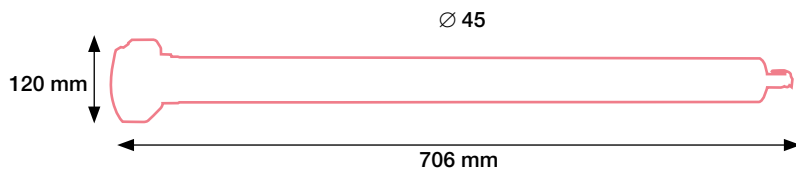

Motor tubular MT45 para persianas de diámetro Ø 45.

Da série MT45, destacamos o nosso modelo versão RT, que inclui um fim de curso electrónico com receptor integrado que permite a regulação via rádio.

Dimensiones / Dimensioni / Dimensões