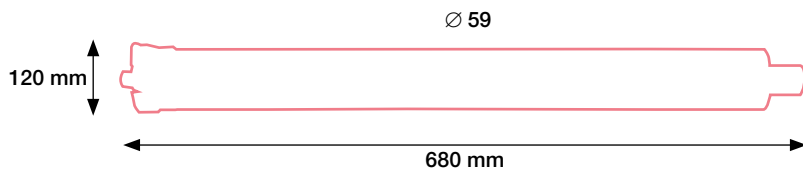

Dimensiones / Dimensions / Dimensions

Con estas dimensiones es el motor idóneo para instalar en persianas y toldos de uso doméstico.

With these dimensions its the ideal motor to install for blinds and awnings for domestic use.

Ces dimensions en font le moteur parfait pour les persiennes et les stores destinés aux particuliers.

Características Técnicas / Technical Features / Caractéristiques Techniques

	MT59 80/12	MT59 100/12
par nominal / nominal torque / couple nominal	80 Nm	100 Nm
velocidad / speed / vitesse	12 vpm	12 vpm
potencia motor / motor power / puissance moteur	360 w	430 w
intensidad / current / intensité	1.5 A	2.0 A
térmico / thermal insulation / thermique	>4	>4
nº max vueltas / max. no. revolutions / n° maxi. tours	25 rpm	25 rpm
peso / weight / poids	5.3 kg	5.3 kg