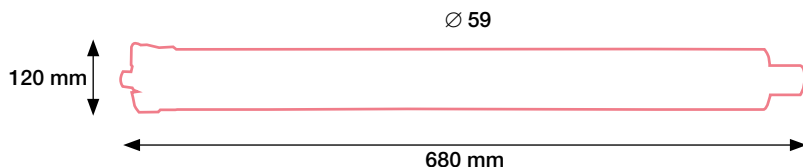

Motor tubular para persianas de diámetro Ø 59.

Uma nova geração de motores tubulares adequados para tubo de Ø 59, tanto de persianas como de toldos, podendo ser accionados através de botoneira e de emissor de controlo remoto, bem como um modelo com manobra de emergência manual.

Dimensiones / Dimensioni / Dimensões