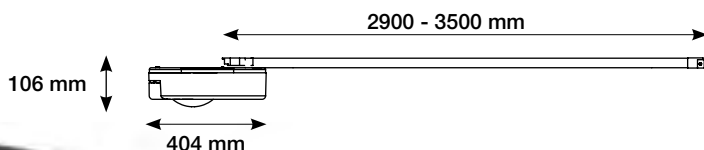

Puertas basculantes y seccionales

Swing doors and sectional doors
Portes basculantes et sectionnelles

spider pro 800

24V Motor 24V | 24V motor | Moteur 24V

Radiofrecuencia | Radio frequency | Radiofréquence

24x365 Uso intensivo | Intensive use | Usage intensif

KIT Producto KIT | KIT product | Produit KIT

® Producto Patentado | Patented product | Produit breveté

new Producto NEW | NEW product | Produit NEW

Dimensiones / Dimensions / Dimensions

Ref.: P5SPIDC000

Para puertas basculantes y seccionales de hasta 10 m² de superficie.

Automatismos para puertas de garaje, basculantes o seccionales de hasta 10 m² de superficie. Raíl de arrastre mediante cadena o correa. Detección automática de obstáculos. Disponibilidad de incorporar Kit Panel Solar + batería auxiliar. Desbloqueo manual mediante tirador.

For swing and sectional doors with a surface area of up to 10 m².

Automatic mechanisms for swing and sectional garage doors with a surface area of up to 10 m². Belt-drive or chain-drive rail. Automatically detects obstacles. Option for built-in Solar Panel Kit + spare battery. Manual release with a handle.

Pour les portes basculantes et sectionnelles d'une surface de 10 m² maximum.

Automatismes pour portes de garage, basculantes ou sectionnelles, d'une surface de 10 m² maximum. Raíl d'entraînement avec chaîne ou courroie. Détection automatique des obstacles. Possibilité d'intégrer le kit panneau solaire + batterie auxiliaire. Débrayage manuel au moyen d'un cordon de tirage.

Características Técnicas / Technical Features / Caractéristiques Techniques

Spider Pro 800	
alimentación / power supply / alimentation	230V. - 50Hz motor 24 vdc
potencia / power / puissance	120 w
consumo max en reposo / max. power consumption in standby / consommation maxi. au repos	4 w
par / torque / couple	800 Nm
programación / programming / programmation	4 LEDS
temperatura / temperature / température	-20°C / +60°C
altura máxima / maximum height / hauteur maximum	2,55 m puerta basculante / 3 m puerta seccional 2,55 m swing door / 3 m sectional door 2,55 m porte basculante / 3 m porte sectionnelle
carrera máxima / maximum stroke / course maximum	2,90 - 3,5 m raíl
peso / weight / poids	6,8 kg + raíl
max. maniobras día / max. manoeuvres per day / n° maxi. manoeuvres par jour	20 (raíl standart) / (standard rail) / (rail standard)
velocidad abertura / opening speed / vitesse ouverture	14 cm / seg
mínima altura dintel / minimum lintel height / hauteur minimum du dormant	35 mm