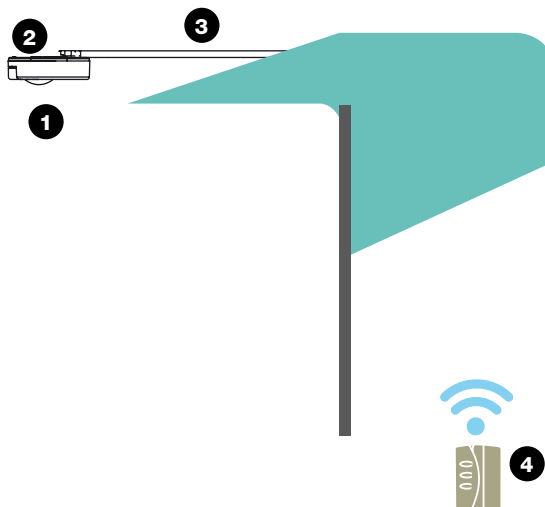

KIT

spider pro 800

La manera más rápida y sencilla de automatizar su puerta. Adquiera un KIT SPIDER para su puerta basculante o seccional y ahorre tiempo con la solución más económica.

The quickest and easiest way to automate your door. Get a SPIDER KIT for your swing or sectional door and save time with the most cost-effective solution.

La manière la plus rapide et la plus simple d'automatiser votre porte. Achetez un KIT SPIDER pour votre porte basculante ou sectionnelle et gagnez du temps avec la solution la plus économique.

1. spider pro 800 2. Tarjeta TRV Variocode 3. raíl (cadena) 2,90m 4. Emisor VARIO (2 und)
  1. spider pro 800 2. TRV Variocode card 3. raíl (chain) 2.90 m 4. VARIO Transmitter (2 units)
  1. Spider pro 800 2. Carte TRV Variocode 3. Raíl (chaîne) 2,90 m 4. Émetteur VARIO (2 unités)

Ref.: **P5KSPIC020**

Accesorios - Accessories - Accessoires

Raíl correa (2 piezas) long 290 cm
Belt rail (2 pieces) 290 cm long
Raíl courroie (2 pièces) long. 290 cm

Ref.: **PASPID0020** ●

Raíl cadena (2 piezas) long 290 cm
Chain rail (2 pieces) 290 cm long
Raíl chaîne (2 pièces) long. 290 cm

Ref.: **PASPID0000** ●