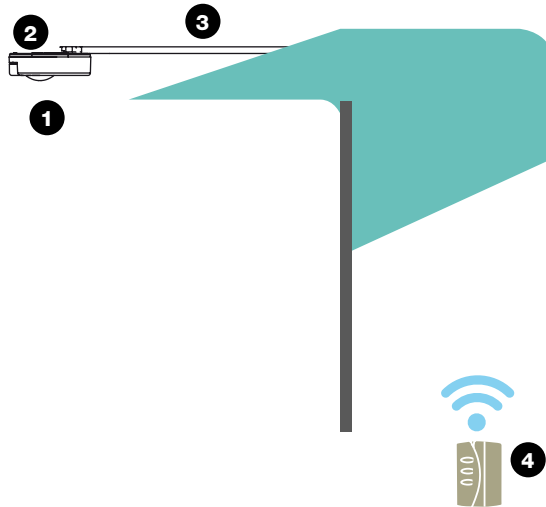

KIT

spider pro 800

La manera más rápida y sencilla de automatizar su puerta. Adquiera un KIT SPIDER para su puerta basculante o seccional y ahorre tiempo con la solución más económica.

Il modo più rapido e semplice di automatizzare la vostra porta. Acquistate un KIT SPIDER per la vostra porta basculante o sezionale e risparmiato tempo con la soluzione più economica.

A forma mais rápida e simples de automatizar a sua porta. Adquira um KIT SPIDER para a sua porta basculante ou seccionada e poupe tempo com a solução mais económica.

1. spider pro 800 2. Tarjeta TRV Variocode 3. raíl (cadena) 2,90m 4. Emisor VARIO (2 und)
  1. spider pro 800 2. Scheda TRV Variocode 3. braccio (catena) 2,90m 4. Radiocomando VARIO (2 unità)
  1. spider pro 800 2. Cartão TRV Variocode 3. calha (corrente) 2,90 m 4. Emissor VARIO (2 u.)

Ref.: **P5KSPIC020**

Accesorios - Accessori - Acessórios

Raíl correa (2 piezas) long 290 cm
Braccio cinghia (2 pezzi) lunghezza 290 cm
Calha correia (2 peças) comp. 290 cm

Ref.: **PASPID0020** ●

Ref.: **PASPID0000** ●