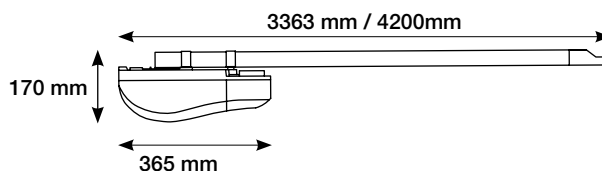

Puertas basculantes y seccionales

Porte basculanti e sezionali
Portas basculantes e seccionadas

stc 600 / 1000

24V Motor 24V | Motore 24V | Motor 24V

RF Radiofrecuencia | Radiofrequenza | Radiofrequência

24x365 Uso intensivo | Uso intensivo | Uso intensivo

KIT Producto KIT | Prodotto KIT | Produto KIT

® Producto Patentado | Prodotto Brevettato | Produto Patenteado

new Producto NEW | Prodotto NEW | Produto NEW

Dimensiones / Dimensioni / Dimensões

Ref.: **P5STCC000**

Ref.: **P5STCC001**

Para puertas basculantes y seccionales de hasta 15 m² de superficie.

Automatismos para puertas de garaje, basculantes o seccionales de hasta 15 m² de superficie. Raíl de arrastre mediante cadena. Paro suave y detección automática de obstáculos. Cierre automático.

Per porte basculanti e sezionali della superficie di fino 15 m².

Automatismi per porte di garage, basculanti o sezionali della superficie di fino 15 m². Braccio di trascinamento mediante catena. Arresto morbido e rilevamento automatico di ostacoli. Chiusura automatica.

Para portas basculantes e seccionadas com superfícies até 15 m².

Automatismos para portas de garagem, basculantes ou seccionadas com superfícies até 15 m². Calha de arrastamento por corrente. Paragem suave e deteção automática de obstáculos. Fechamento automático.

Características Técnicas / Caratteristiche Tecniche / Características Técnicas

	STC 600	STC 1000	
peso puerta / peso porta / peso porta	60kg	100kg	
tensión / tensione / tensão	24V	24V	
fuerza max / forza max / força máx.	600N	1000N	
norma / norma / norma	CE	CE	
peso / peso / peso	1.5kg	1.5kg	
transmisión / trasmissione / transmissão	cadena	cadena	<i>catena / corrente</i>
bastidor / telaio / moldura	ABS	ABS	
seguridad incorporada / sicurezza incorporata / segurança integrada	abrir / cerrar	abrir / cerrar	<i>aprire/chiudere / abrir/fechar</i>
enganche / attacco / engate	automático	automático	<i>automatico / automático</i>
luz de cortesía / luce di cortesia / luz de cortesia	si	si	
final de carrera / end of stroke / fim de curso	automático	automático	<i>automatico / automático</i>